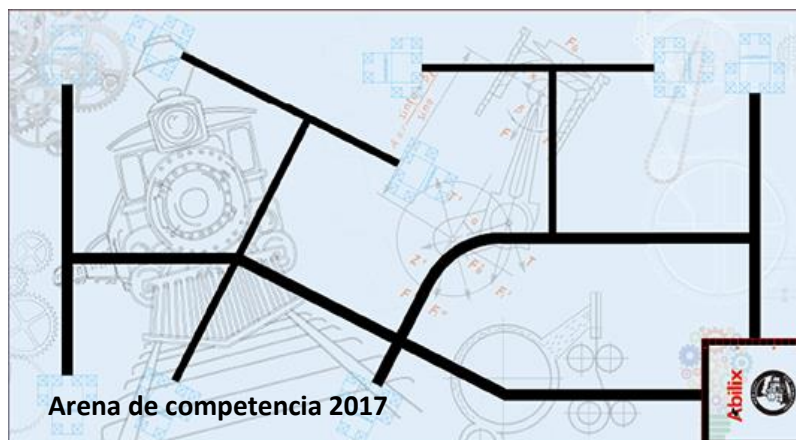

Los Torneos regionales constarán principalmente de 2 rondas contrarreloj. En la primera ronda, los participantes tendrán que pasar por 4 pruebas, las cuales serán reveladas en las bases de competencia el día 15 de Mayo del 2017. Sin embargo, la ubicación de estas pruebas en la arena de competencia **se revelará hasta el día del evento**. En la segunda ronda, los participantes tendrán que realizar además de estas 4 pruebas preestablecidas, 3 pruebas sorpresas, **que serán reveladas hasta el día del evento**. A cada prueba se le asignarán puntos totales, parciales o nulos, de acuerdo al desempeño de cada robot. Se sumarán los puntajes de las rondas 1 y 2 y se hará un ranking para determinar a los mejores equipos. **Los detalles de puntuaciones serán revelados en las bases de competencia el día 15 de Mayo del 2017.**